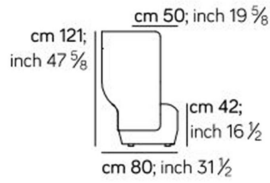

# Wazaa - AM081

Poltrone / armchair

010H

cm 100; inch 39 3/8

cm 100; inch 39 3/8

Angolo / corner

050

cm 104; inch 41

010

cm 95; inch 37 3/8

cm 100; inch 37 3/8

Divani 2 posti ridotto / 2 seater

236

cm 170; inch 66 7/8

cm 170; inch 66 7/8

215

cm 186; inch 73 1/4

Divani 4 posti / 4 seater

296

cm 300; inch 118 1/8

cm 300; inch 118 1/8

503

cm 204; inch 80 3/8

cm 204; inch 80 3/8

243

cm 244; inch 96 1/8

cm 244; inch 96 1/8

Terminale / terminal

244

cm 205; inch 80 3/4

cm 205; inch 80 3/4

245