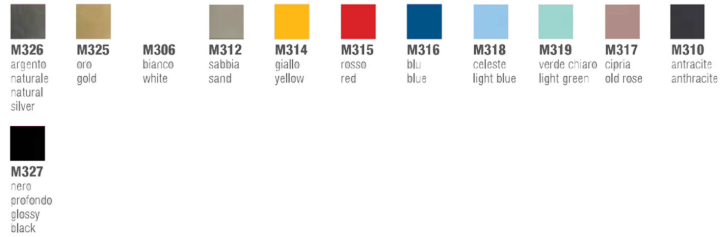

TOKIO

Коллекция столиков со структурой из стали, столешница из шпона, стекла, стекла, устойчивого к царапинам, Супер Керамики, Супер Мрамора или Супер Цемент.

dimensioni / dimensions / dimensions abmessung / dimensiones / Размеры

cod. 08.15
cm L 90 x P 60 x H 30
inch L 35.4 x W 23.6 x H 11.8

cod. 08.16
cm L 90 x P 60 x H 40
inch L 35.4 x W 23.6 x H 15.7

cod. 08.17
cm L 100 x P 100 x H 40
inch L 39.4 x W 39.4 x H 15.7

cod. 08.18
cm L 40 x P 40 x H 40
inch L 15.7 x W 15.7 x H 15.7

cod. 08.19
cm L 45 x P 45 x H 45
inch L 17.7 x W 17.7 x H 17.7

cod. 08.20
cm L 50 x P 50 x H 50
inch L 19.7 x W 19.7 x H 19.7

finiture / finishes / finitions Ausführungen / acabados / отделка

acciaio / metals / acier / Stahl / acero / Сталь

PIANO / TOP / PLATEAU / PLATTE / SOBRE / СТОЛЕШНИЦА

legno impiallacciato / veneer / bois plaqué / Holz / furniert / madera chapada / Шпон

cristallo / glass / cristal / glas / cristal / Стекло

SuperCeramica

SuperCemento / SuperConcrete / SuperBeton / SuperZement / Суперцемент