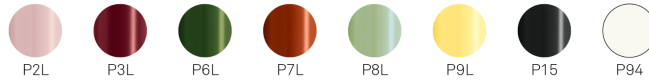

Stulle

struttura frame

metallo | *metal*

sedile seat

tessuto | *fabric*

similpelle | *faux leather*

piano top

nobilitato | *melamine*

laminato | *laminated*