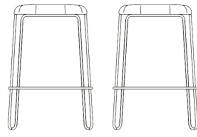

# Stulle

CB2100 | 43x43 H50 cm

CB2101 | 45x45 H68 cm

CB2102 | 46x46 H79 cm

CB5208 | 82,5x42,5 H47 cm

CB4806-FD 120 | Ø120 cm

CB5209-P | 40x40 H40 cm

CB5209-G | 70x70 H30 cm