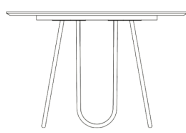

# Stulle

CB2100 | 43x43 H50 cm

CB2101 | 45x45 H68 cm

CB2102 | 46x46 H79 cm

CB5208 | 82,5x42,5 H47 cm

CB4806-FD 120 | Ø120 cm

CB5209-P | 40x40 H40 cm

CB5209-G | 70x70 H30 cm