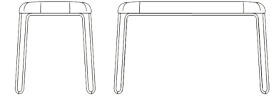

# Stulle

CB2100 | 43x43 H50 cm

CB2101 | 45x45 H68 cm

CB2102 | 46x46 H79 cm

CB5208 | 82,5x42,5 H47 cm

CB4806-FD 120 | Ø120 cm

CB5209-P | 40x40 H40 cm

CB5209-G | 70x70 H30 cm

## struttura frame

metallo | *metal*