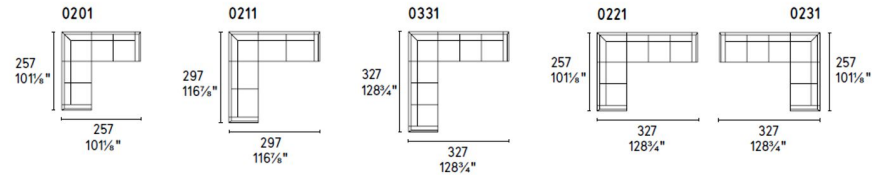

METRO

CS/3370

Design: Bernhardt e Vella

POUF
OTTOMAN

COMPOSIZIONI LINEARI / STRAIGHT SECTIONALS

COMPOSIZIONI LINEARI CON CHAISE LONGUE / STRAIGHT SECTIONALS WITH CHAISE LONGUE

COMPOSIZIONI ANGOLARI / CORNER SECTIONALS