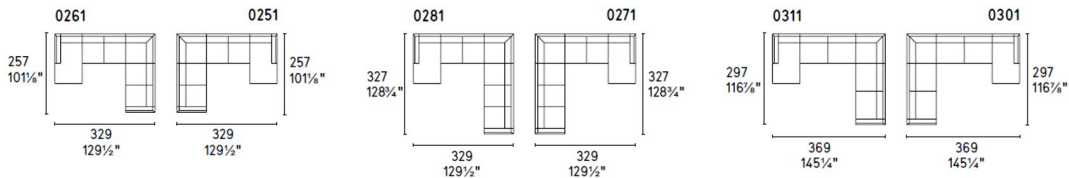

COMPOSIZIONI ANGOLARI CON CHAISE LONGUE / CORNER SECTIONALS WITH CHAISE LONGUE