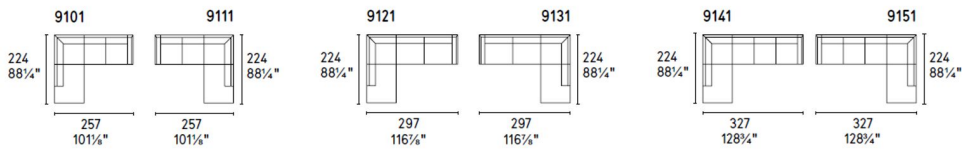

METRO

CS/3370

Design: Bernhardt e Vella

POUF
OTTOMAN

COMPOSIZIONI LINEARI / STRAIGHT SECTIONALS

COMPOSIZIONI LINEARI CON CHAISE LONGUE / STRAIGHT SECTIONALS WITH CHAISE LONGUE

COMPOSIZIONI ANGOLARI / CORNER SECTIONALS

COMPOSIZIONI ANGOLARI CON OPEN END / CORNER OPEN-END SECTIONALS

COMPOSIZIONI ANGOLARI CON CHAISE LONGUE / CORNER SECTIONALS WITH CHAISE LONGUE

COMPOSIZIONI ANGOLARI CON CHAISE LONGUE E OPEN END / CORNER SECTIONALS WITH CHAISE LONGUE AND OPEN-END UNIT