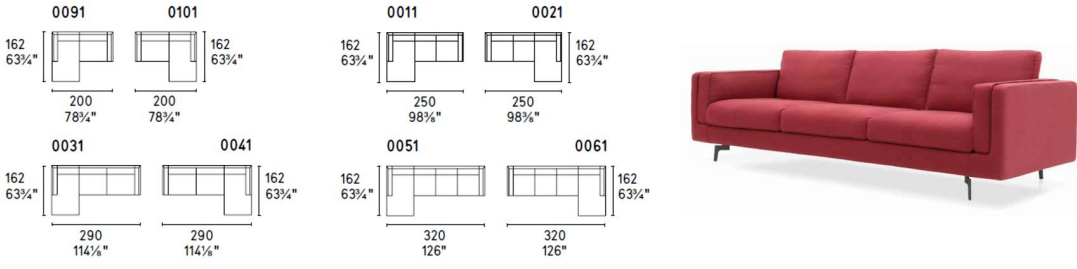

METRO

CS/3370

Design: Bernhardt e Vella

POUF
OTTOMAN

COMPOSIZIONI LINEARI / STRAIGHT SECTIONALS

COMPOSIZIONI LINEARI CON CHAISE LONGUE / STRAIGHT SECTIONALS WITH CHAISE LONGUE

COMPOSIZIONI ANGOLARI / CORNER SECTIONALS

COMPOSIZIONI ANGOLARI CON OPEN END / CORNER OPEN-END SECTIONALS

COMPOSIZIONI ANGOLARI CON CHAISE LONGUE / CORNER SECTIONALS WITH CHAISE LONGUE

COMPOSIZIONI ANGOLARI CON CHAISE LONGUE E OPEN END / CORNER SECTIONALS WITH CHAISE LONGUE AND OPEN-END UNIT