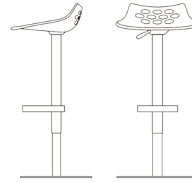

Jam

CB1486 | 47,5x54 H82,5 HS45 cm

CB1485 | 46,5x46 H77,5 HS65 cm

CB1487 | 50x50 H92,5 HS80 cm

CB1030 | 51,5x54 H82,5 HS45 cm

CB1059 | 47,5x54 H82,5 HS45 cm

CB623 | 63x62 H90(81) HS53(44) cm

CB1033
48x51 H77,5 HS65 cm

CB1034
48x51 H92,5 HS80 cm

CB1035
44x43 H93(73,5) HS80(61) cm

CB1476
44x43 H93(71) HS80(58) cm

struttura frame

legno | wood

metallo | metal

sedile seat

ABS/PC