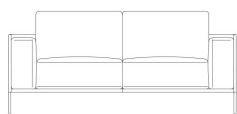

Giorgio - AM075

Poltrone / armchair

010

90 cm

90 cm

Divano 2 posti / 2 seater

020

185 cm

185 cm

Divani 3 posti / 3 seater

045

205 cm

205 cm

030

225 cm

225 cm

060

245 cm

245 cm

Divani 4 posti / 4 seater

296

300 cm

300 cm