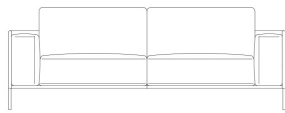

Giorgio - AM075

Poltrone / armchair

010

90 cm

90 cm

Divano 2 posti / 2 seater

020

185 cm

185 cm

Divani 3 posti / 3 seater

045

205 cm

205 cm

030

225 cm

225 cm

060

245 cm

245 cm

Divani 4 posti / 4 seater

296

300 cm

300 cm