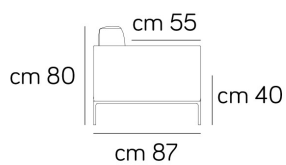

Giorgio - AM075

Poltrone / armchair

010

90 cm

90 cm

Divano 2 posti / 2 seater

020

185 cm

185 cm

Divani 3 posti / 3 seater

045

205 cm

205 cm

030

225 cm

225 cm

060

245 cm

245 cm

Divani 4 posti / 4 seater

296

300 cm

300 cm