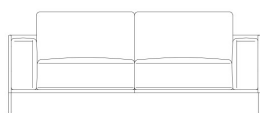

Giorgio - AM075

Poltrone / armchair

010

90 cm

90 cm

Divano 2 posti / 2 seater

020

185 cm

185 cm

Divani 3 posti / 3 seater

045

205 cm

205 cm

030

225 cm

225 cm

060

245 cm

245 cm

Divani 4 posti / 4 seater

296

300 cm

300 cm