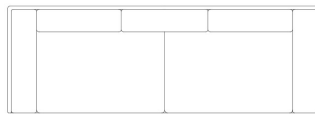

185 cm

Divani 3 posti / 3 seater

045

205 cm

205 cm

030

225 cm

225 cm

060

245 cm

245 cm

Divani 4 posti / 4 seater

296

300 cm

300 cm