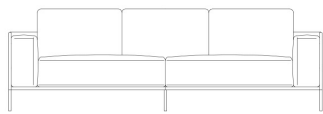

Giorgio - AM075

Poltrone / armchair

010

90 cm

90 cm

Divano 2 posti / 2 seater

020

185 cm

185 cm

Divani 3 posti / 3 seater

045

205 cm

205 cm

030

225 cm

225 cm

060

245 cm

245 cm

Divani 4 posti / 4 seater

296

300 cm

300 cm