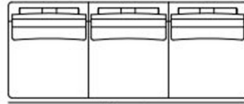

Divani 3 posti / 3 seater

030

258 cm; 101 5/8 inch

258 cm; 101 5/8 inch

Divani 3 posti / 3 seater

060

303 cm; 119 1/4 inch

303 cm; 119 1/4 inch

061

277 cm; 109 inch

277 cm; 109 inch

062

277 cm; 109 inch

277 cm; 109 inch

256

251 cm; 98 7/8 inch

Terminali / terminal

251 cm; 98 7/8 inch

051

237 cm; 93 1/4 inch

237 cm; 93 1/4 inch

052

237 cm; 93 1/4 inch

237 cm; 93 1/4 inch