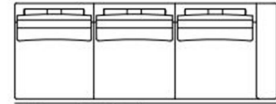

Divani 3 posti / 3 seater

030

258 cm; 101 5/8 inch

258 cm; 101 5/8 inch

Divani 3 posti / 3 seater

060

303 cm; 119 1/4 inch

303 cm; 119 1/4 inch

061

277 cm; 109 inch

277 cm; 109 inch

062

277 cm; 109 inch

277 cm; 109 inch

256

251 cm; 98 7/8 inch

Terminali / terminal

251 cm; 98 7/8 inch

051

237 cm; 93 1/4 inch

237 cm; 93 1/4 inch

052

237 cm; 93 1/4 inch

237 cm; 93 1/4 inch