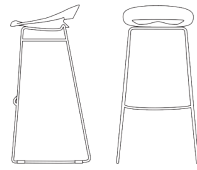

Cosmopolitan

CB1939
46,5x46 H78 HS65 cm

CB1940
50x50 H93 HS80 cm

CB1941
47x50 H76 HS65 cm

CB1942
50x50 H91,5 HS80 cm

CB1943
44x43,5 H94(77) HS80(63) cm

CB1944
44x42,5 H95(70) HS81(56) cm

struttura frame

legno | wood

metallo | metal

sedile seat

PP