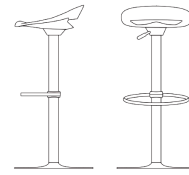

Cosmopolitan

CB1939
46,5x46 H78 HS65 cm

CB1940
50x50 H93 HS80 cm

CB1941
47x50 H76 HS65 cm

CB1942
50x50 H91,5 HS80 cm

CB1943
44x43,5 H94(77) HS80(63) cm

CB1944
44x42,5 H95(70) HS81(56) cm

struttura frame