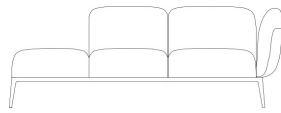

# Brooklyn - AM080

Terminale 2 posti / 2 seater terminal

---

052 (modulo 68)

cm 219,5

cm 219,5

---

051 (modulo 62)