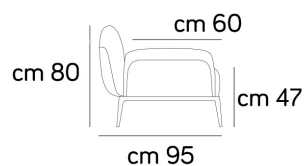

Brooklyn - AM080

Poltrona / armchair

---

010 (modulo 70)

007 (modulo 62)

Divano 2 posti ridotto / 2 seater

---

236 (modulo 62)