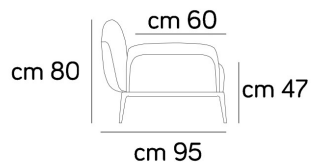

# Brooklyn - AM080

Divano 2 posti / 2 seater

---

020 (modulo 70)

cm 176,5

cm 176,5

---

021 (modulo 70)