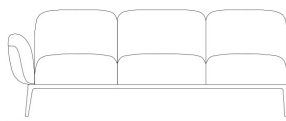

# Brooklyn - AM080

Divano 3 posti / 3 seater

030 (modulo 62)

cm 223

cm 223

031 (modulo 62)

cm 208,5

cm 208,5