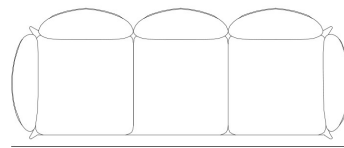

# Brooklyn - AM080

Divano 3 posti / 3 seater

---

060 (modulo 70)

cm 247

cm 247

---

061 (modulo 70)