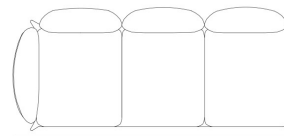

# Brooklyn - AM080

Divano 3 posti / 3 seater

030 (modulo 62)

cm 223

cm 223

031 (modulo 62)

cm 208,5

cm 208,5