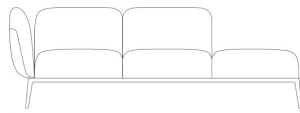

cm 219,5

cm 219,5

---

Angolo terminale 3 posti / 3 seater terminal corner

---

294 (modulo 70)

cm 235,5

cm 235,5