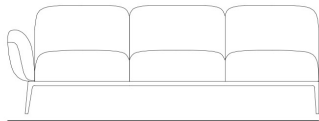

# Brooklyn - AM080

Divano 3 posti / 3 seater

---

060 (modulo 70)

cm 247

cm 247

---

061 (modulo 70)