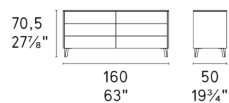

boston

CS6046-F
CS6046-FC

CS6046-H
CS6046-HC

STRUTTURA E FRONTALI FRAME AND FRONT

LEGNO WOOD

P12

P27

P201

PIANO TOP

LEGNO WOOD

P12

P27

P201

CERAMICA CERAMIC

P2C