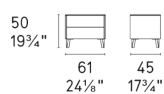

boston

CS6046-F
CS6046-FC

CS6046-H
CS6046-HC

STRUTTURA E FRONTALI FRAME AND FRONT

LEGNO WOOD

P12

P27

P201

PIANO TOP

LEGNO WOOD

P12

P27

P201

CERAMICA CERAMIC

P2C